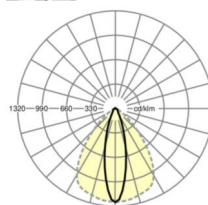

## TECHNIKA ŚWIETLNA

Wyposażenie	LED, współczynnik oddawania barw/kolor światła CRI ≥ 80 / 3000K
Tolerancja koloru (MacAdam)	3SDCM
Nominalny strumień świetlny	6403lm
Trwałość LED	50000h L80/B10 (Tq 30°C), 70000h L80/B50 (Tq 30°C)
Wydajność oprawy	179lm/W
Kąt rozsyłu światła	25° (C0) / 100° (C90)
UGR pop./pod.	15.4 / 20.7

## DEEP-LINK

<https://www.regiolux.de/pl/article/19520024090>

Odnosnik	LED 7000lm 830
ηLB	100 %
Φ ↓/↑	98 % / 2 %
UGR pop./pod.	15.4 / 20.7

**MECHANIKA**

Kolor obudowy	biały beskidzki RAL 9016
Wymiary (DxSzxW/ŚrxW)	2299mm x 55mm x 37mm
Masa (netto)	2.2kg
Rodzaj montażu	Montaż systemu szyn nośnych, Konstrukcja świetlna

**Wymiary**

L	2299 mm	Długość
B	55 mm	Szerokość
H	37 mm	Wysokość