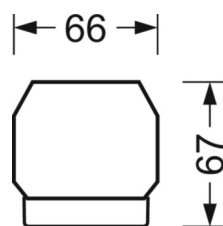

## DEEP-LINK

<https://www.regiolux.de/pl/article/19520024090>

Odnosnik	LED 7000lm 830
ηLB	100 %
Φ ↓/↑	98 % / 2 %
UGR pop./pod.	15.4 / 20.7

**MECHANIKA**

Kolor obudowy	biały beskidzki RAL 9016
Wymiary (DxSzxW/ŚrxW)	2299mm x 55mm x 37mm
Masa (netto)	2.2kg
Rodzaj montażu	Montaż systemu szyn nośnych, Konstrukcja świetlna

**Wymiary**

L	2299 mm	Długość
B	55 mm	Szerokość
H	37 mm	Wysokość