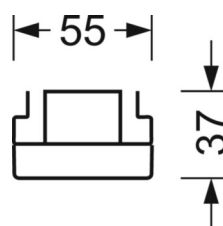

## TECHNIKA ŚWIETLNA

Wyposażenie	LED, współczynnik oddawania barw/kolor światła CRI ≥ 80 / 3000K
Tolerancja koloru (MacAdam)	3SDCM
Nominalny strumień świetlny	6403lm
Trwałość LED	50000h L80/B10 (Tq 30°C), 70000h L80/B50 (Tq 30°C)
Wydajność oprawy	179lm/W
Kąt rozsyłu światła	25° (C0) / 100° (C90)
UGR pop./pod.	15.4 / 20.7

## DEEP-LINK

<https://www.regiolux.de/pl/article/19520024090>

Odnosnik	LED 7000lm 830
ηLB	100 %
Φ ↓/↑	98 % / 2 %
UGR pop./pod.	15.4 / 20.7

**MECHANIKA**

Kolor obudowy	biały beskidzki RAL 9016
Wymiary (DxSzxW/ŚrxW)	2299mm x 55mm x 37mm
Masa (netto)	2.2kg
Rodzaj montażu	Montaż systemu szyn nośnych, Konstrukcja świetlna

**Wymiary**

L	2299 mm	Długość
B	55 mm	Szerokość
H	37 mm	Wysokość